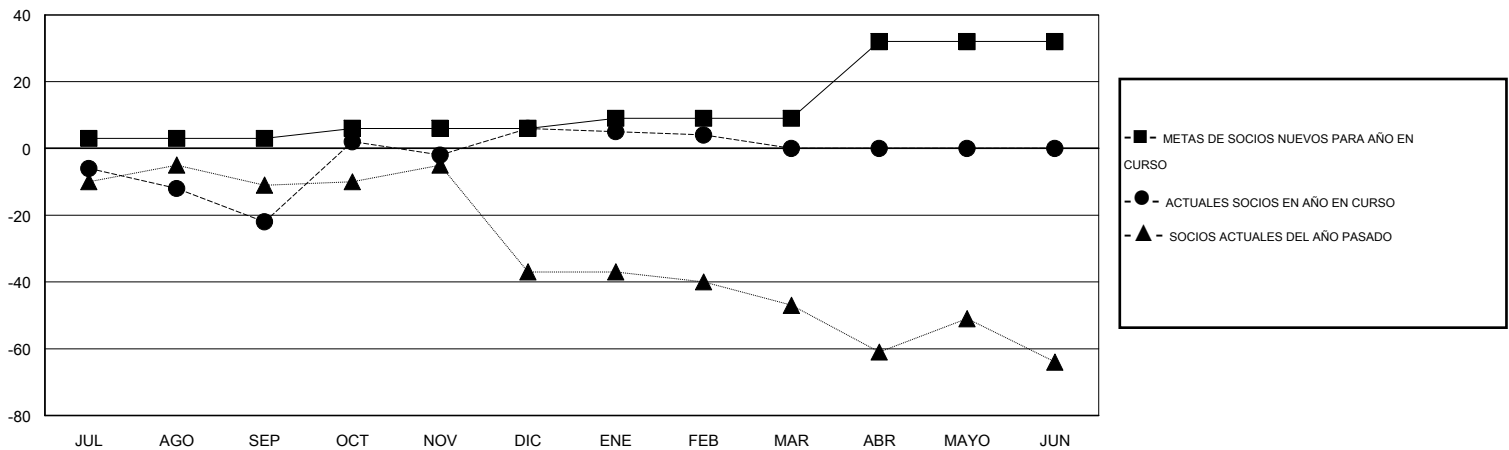

# MONTHLY MEMBERSHIP PROGRESS REPORT

District T 3

Results as of: 2/29/2016

GMT: Pedro Marrello

UBICACIÓN CHILE

GMT DE AE 3

Clubes					socios				
RESULTADOS DE 2015-2016					RESULTADOS DE 2015-2016				
TRIMESTRE	META DE CLUBES NUEVOS	NUEVOS CLUBES	CLUBES DADOS DE BAJA	GANANCIA/PÉRDIDA NETA	TRIMESTRE	META DE SOCIOS NUEVOS	SOCIOS FUNDADORES Y NUEVOS SOCIOS AÑADIDOS	SOCIOS DADOS DE BAJA	GANANCIA/PÉRDIDA NETA
JUL/AGO/SEP	0	0	0	0	JUL/AGO/SEP	3	3	25	-22
OCT/NOV/DIC	0	0	0	0	OCT/NOV/DIC	3	41	13	28
ENE/FEB/MAR	0	0	0	0	ENE/FEB/MAR	3	3	5	-2
ABR/MAYO/JUN	1	0	0	0	ABR/MAYO/JUN	23	0	0	0

METAS Y CIFRA ACUMULATIVA DE CLUBES NUEVOS

METAS Y CIFRA ACUMULATIVA DE SOCIOS

CLUBES DADOS DE BAJA: 0	18 CLUBS OF 41 AÑADIERON 1 O MÁS SOCIOS NUEVOS	<b>DISTRIBUCIÓN POR SEXO</b>
		MASCULINO 471 (74.06%)
		FEMENINO 165 (25.94%)
<b>SOCIOS DADOS DE BAJA</b>	<a href="#">CLIC AQUÍ PARA DATOS DE SALUD DE CLUB</a>	SOCIOS EN UNIDAD FAMILIAR 152
FALLECIDOS 8		CABEZA DE FAMILIA 74
CLUB CANCELADO 0		NO ES CABEZA DE FAMILIA 78
OTRO 35		
<b>TOTAL 43</b>		